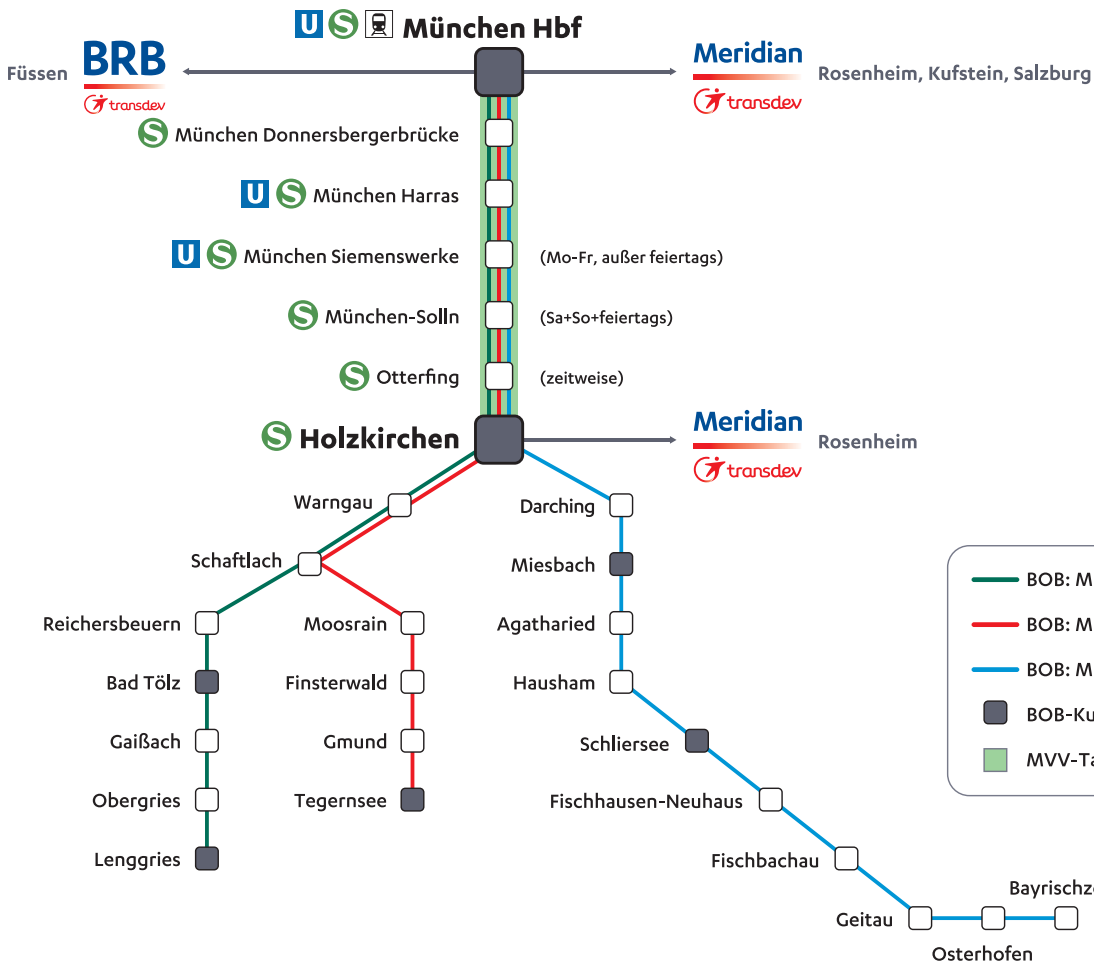

Mobil im Herzen Bayerns

Meridian

Wir sind transdev

BOB Bayerische Oberlandbahn

Wir sind transdev

BRB Bayerische Regiobahn

Wir sind transdev

Ab **10²⁰**
Euro/Person
bei fünf Personen

Tipp für Tagesausflügler: Das Guten Tag Ticket

Gültig für das Netz von Meridian, BOB und BRB – für bis zu 5 Personen!
Tickets sind in unserer App, online, an den Automaten und in den Kundencentern erhältlich.